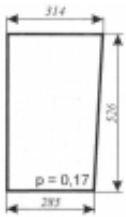

Dane aktualne na dzień: 15-01-2026 01:58

Link do produktu: <https://sklep.firma3e.pl/zetor-7011-typ-bk-5911-szyba-przednia-dolna-p-895.html>

## Zetor 7011 (typ BK 5911) - szyba przednia dolna

Cena	<b>36,00 zł</b>
Dostępność	<b>Dostępny</b>
Numer katalogowy	<b>SK0010</b>

### Opis produktu

Szyba płaska, bezbarwna, grubość szkła - 5 mm. Istnieje możliwość zakupu uszczelek do montażu szyby.