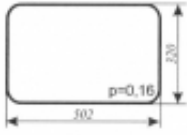

Dane aktualne na dzień: 16-10-2025 14:47

Link do produktu: <https://sklep.firma3e.pl/zetor-7011-typ-bk-5911-szyba-tylna-dolna-stala-w-ramce-p-898.html>

Zetor 7011 (typ BK 5911) - szyba tylna dolna stała (w ramce)

Cena **39,00 zł**

Dostępność **Dostępny**

Numer katalogowy **SK0013**

Opis produktu

Szyba płaska, bezbarwna, grubość szkła - 5 mm. Istnieje możliwość zakupu uszczelek do montażu szyby.