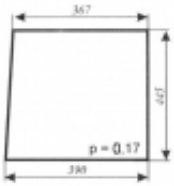

Dane aktualne na dzień: 05-04-2025 23:53

Link do produktu: <https://sklep.firma3e.pl/zetor-7211-szyba-przednia-dolna-p-902.html>

Zetor 7211 - szyba przednia dolna

Cena	39,00 zł

Dostępność	Dostępny

Numer katalogowy	SK0207

Opis produktu

Szyba płaska, bezbarwna, grubość szkła - 5 mm. Istnieje możliwość zakupu uszczelek do montażu szyby.