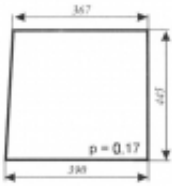

Dane aktualne na dzień: 02-06-2026 23:13

Link do produktu: <https://sklep.firma3e.pl/zetor-7211-szyba-przednia-dolna-p-902.html>

Zetor 7211 - szyba przednia dolna

Cena	39,00 zł

Dostępność	Dostępny

Numer katalogowy	SK0207

Opis produktu

Szyba płaska, bezbarwna, grubość szkła - 5 mm. Istnieje możliwość zakupu uszczelek do montażu szyby.