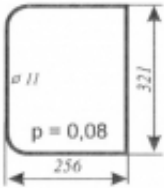

Dane aktualne na dzień: 03-06-2026 00:03

Link do produktu: <https://sklep.firma3e.pl/zetor-7211-szyba-tylna-dolna-lewa-p-909.html>

Zetor 7211 - szyba tylna dolna lewa

Cena **30,00 zł**

Dostępność **Dostępny**

Numer katalogowy **SK0361**

Opis produktu

Szyba płaska, bezbarwna, grubość szkła - 5 mm. Istnieje możliwość zakupu uszczelek do montażu szyby.