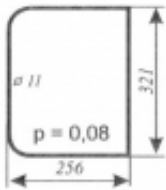

Dane aktualne na dzień: 16-10-2025 14:36

Link do produktu: <https://sklep.firma3e.pl/zetor-7211-szyba-tylna-dolna-lewa-p-909.html>

Zetor 7211 - szyba tylna dolna lewa

Cena	30,00 zł
Dostępność	Dostępny
Numer katalogowy	SK0361

Opis produktu

Szyba płaska, bezbarwna, grubość szkła - 5 mm. Istnieje możliwość zakupu uszczelek do montażu szyby.