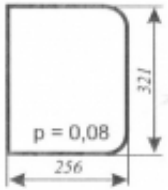

Dane aktualne na dzień: 02-06-2026 23:13

Link do produktu: <https://sklep.firma3e.pl/zetor-7211-szyba-tylna-dolna-prawa-p-908.html>

Zetor 7211 - szyba tylna dolna prawa

Cena	30,00 zł

Dostępność	Dostępny

Numer katalogowy	SK0360

Opis produktu

Szyba płaska, bezbarwna, grubość szkła - 5 mm. Istnieje możliwość zakupu uszczelek do montażu szyby.