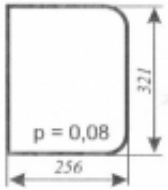

Dane aktualne na dzień: 06-04-2025 00:01

Link do produktu: <https://sklep.firma3e.pl/zetor-7211-szyba-tylna-dolna-prawa-p-908.html>

Zetor 7211 - szyba tylna dolna prawa

Cena **30,00 zł**

Dostępność **Dostępny**

Numer katalogowy **SK0360**

Opis produktu

Szyba płaska, bezbarwna, grubość szkła - 5 mm. Istnieje możliwość zakupu uszczelek do montażu szyby.