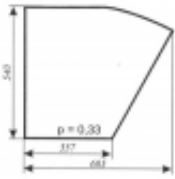

Dane aktualne na dzień: 06-04-2025 01:02

Link do produktu: <https://sklep.firma3e.pl/zetor-7211-typ-bk-6011s-szyba-drzwi-dol-p-911.html>

Zetor 7211 (typ BK 6011s) - szyba drzwi dół

Cena	52,00 zł
Dostępność	Dostępny
Numer katalogowy	SK0063

Opis produktu

Szyba płaska, bezbarwna, grubość szkła - 6 mm. Istnieje możliwość zakupu uszczelek do montażu szyby.