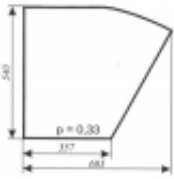

Dane aktualne na dzień: 02-06-2026 23:49

Link do produktu: <https://sklep.firma3e.pl/zetor-7211-typ-bk-6011s-szyba-drzwi-dol-p-911.html>

Zetor 7211 (typ BK 6011s) - szyba drzwi dół

Cena **52,00 zł**

Dostępność **Dostępny**

Numer katalogowy **SK0063**

Opis produktu

Szyba płaska, bezbarwna, grubość szkła - 6 mm. Istnieje możliwość zakupu uszczelek do montażu szyby.