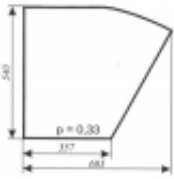

Dane aktualne na dzień: 03-06-2026 00:03

Link do produktu: <https://sklep.firma3e.pl/zetor-7211-typ-bk-6011s-szyba-drzwi-dol-p-911.html>

Zetor 7211 (typ BK 6011s) - szyba drzwi dół

Cena **52,00 zł**

Dostępność **Dostępny**

Numer katalogowy **SK0063**

Opis produktu

Szyba płaska, bezbarwna, grubość szkła - 6 mm. Istnieje możliwość zakupu uszczelek do montażu szyby.