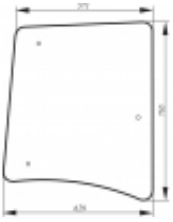

Dane aktualne na dzień: 03-06-2026 00:04

Link do produktu: <https://sklep.firma3e.pl/zetor-proxima-szyba-boczna-lewa-bezbarwna-p-1625.html>

Zetor Proxima - szyba boczna lewa bezbarwna

Cena **191,00 zł**

Dostępność **Dostępny**

Numer katalogowy **SH0926**

Opis produktu

Szyba gięta, bezbarwna, grubość szkła - 5 mm.
Istnieje możliwość zakupu uszczelek do montażu szyby