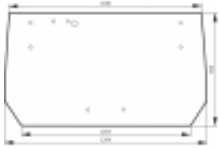

Dane aktualne na dzień: 05-04-2025 05:38

Link do produktu: <https://sklep.firma3e.pl/zetor-proxima-szyba-tylna-klamka-bezbarwna-p-1585.html>

Zetor Proxima - szyba tylna klamka bezbarwna

Cena	249,00 zł

Dostępność	Dostępny

Numer katalogowy	SH0923

Opis produktu

Szyba płaska, bezbarwna, grubość szkła - 5 mm.
Istnieje możliwość zakupu uszczelek do montażu szyby