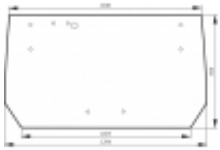

Dane aktualne na dzień: 03-06-2026 00:03

Link do produktu: <https://sklep.firma3e.pl/zetor-proxima-szyba-tylna-klamka-bezbarwna-p-1585.html>

Zetor Proxima - szyba tylna klamka bezbarwna

Cena	249,00 zł

Dostępność	Dostępny

Numer katalogowy	SH0923

Opis produktu

Szyba płaska, bezbarwna, grubość szkła - 5 mm.
Istnieje możliwość zakupu uszczelek do montażu szyby