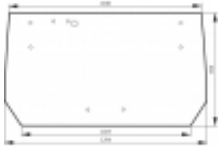

Dane aktualne na dzień: 05-04-2025 05:36

Link do produktu: <https://sklep.firma3e.pl/zetor-proxima-szyba-tylna-klamka-zielona-p-1598.html>

Zetor Proxima - szyba tylna klamka zielona

Cena **316,00 zł**

Dostępność **Dostępny**

Numer katalogowy **SH0923**

Opis produktu

Szyba płaska, zielona, grubość szkła - 5 mm.
Istnieje możliwość zakupu uszczelek do montażu szyby