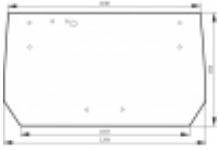

Dane aktualne na dzień: 03-06-2026 00:09

Link do produktu: <https://sklep.firma3e.pl/zetor-proxima-szyba-tylna-klamka-zielona-p-1598.html>

Zetor Proxima - szyba tylna klamka zielona

Cena **316,00 zł**

Dostępność **Dostępny**

Numer katalogowy **SH0923**

Opis produktu

Szyba płaska, zielona, grubość szkła - 5 mm.
Istnieje możliwość zakupu uszczelek do montażu szyby